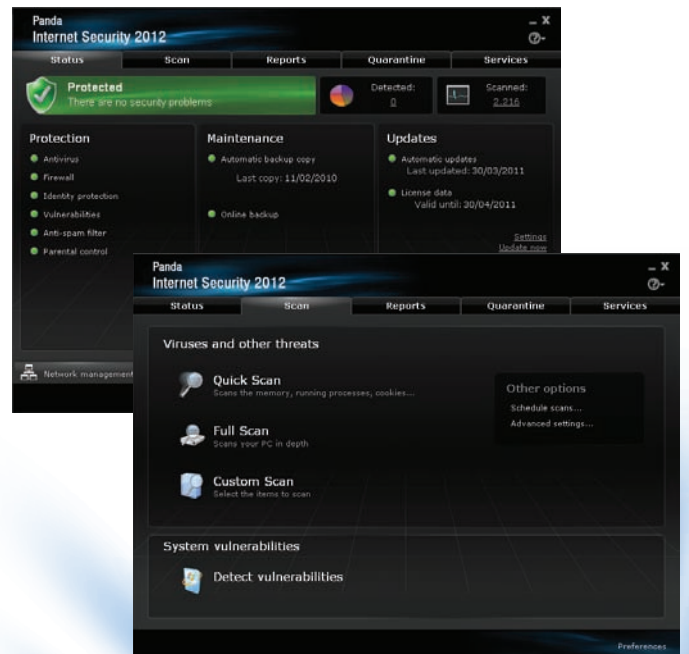

Panda Internet Security 2012

Proteggi la tua famiglia

Proteggi la tua famiglia dalle minacce di internet con Panda Internet Security 2012.

Panda Internet Security 2012 è una suite di sicurezza che ti consente di utilizzare Internet per qualsiasi scopo, per esempio acquisti o banking online, in totale tranquillità e senza interruzioni.

Ti protegge da virus, hacker, frodi online, furto d'identità e tutte le altre minacce note e sconosciute.

Tiene anche la tua casella di posta libera dallo spam e ti consente di navigare in rete privatamente e in sicurezza con la nuova Navigazione sicura in Internet di Panda. Grazie al Parental Control, i bambini possono navigare in internet in modo sicuro. Scegli Panda Internet Security 2012.

Massima protezione

La Panda Cloud Technology offre un nuovo modello di protezione che si basa sulla community di utenti nella quale ognuno dà il suo contributo.

Il tuo computer sarà sempre aggiornato e protetto e non limiterà la capacità di rilevamento poiché il grande database di rilevamento virus si troverà in Internet (Cloud).

Minimo Impatto

Poiché il database è in the cloud e non sul tuo PC, il consumo di risorse si riduce notevolmente. Si tratta di una protezione leggera che ha un impatto minimo sulla performance del tuo PC.

Easy to use

Il prodotto presenta un'interfaccia avanzata e intuitiva per ogni tipo di utente. Troverai tutto ciò che cerchi in un'interfaccia facile da usare, che fornisce tutte le informazioni richieste con un semplice click.